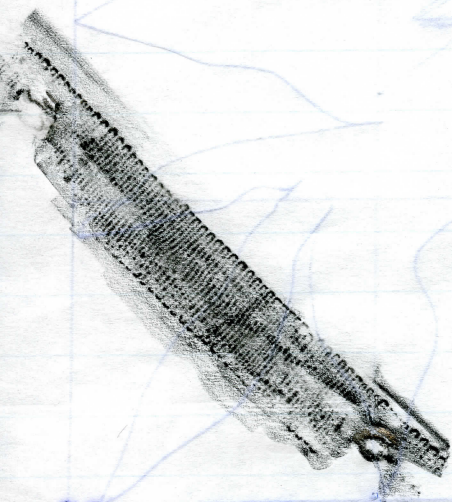

Duk: 40 (övre bård) - 124 (vårdskarv) - 168 (vårdskarv) - 2,50 (Ner till nedre bård) -
2,90 m $\times$ 0,20 (inre bård) - 293 (fram till yttre bård) - 333 m.

Duken av vit taft ~~med blå och röd~~ i 3 horisontala väder.
(vådbredd 0,84 och 0,42).

På duken rött burgundisk kors i intartia. I mitten
grön krans och emitt denna ~~krans~~ krönt
namnchiffer FC (F). Kransen i intartia, chiffret
målade i guld. (Kransen i guld o rött).

I de av korset bildade, fyra fälten fyra st. ^{eldstäl} ~~gyttare~~
skinn, omgivna av ^(5 resp. 7) ~~vår~~ småflammar. Detta är
målade i gult och rött.

Runt duken en bård ~~med~~ av blåa och gula flammor
lagda i varsin riktning. Bredd 0,40 ~~m~~ m längs alla
sidor utom stängsidan, där 0,2 m.

Fästning: Duken har varit lindad ~2 varv kring stängen
(med yttre sidan mot stängen), klisterad med rött vax
samt spikad med 1 rad tännlikor med förkanta
huvuden gående genom rött band.

Stäng Trind, jämn, rak, av furu. Upp till holk för spets,
nedtill avhuggen ovan dukens nedre kant.